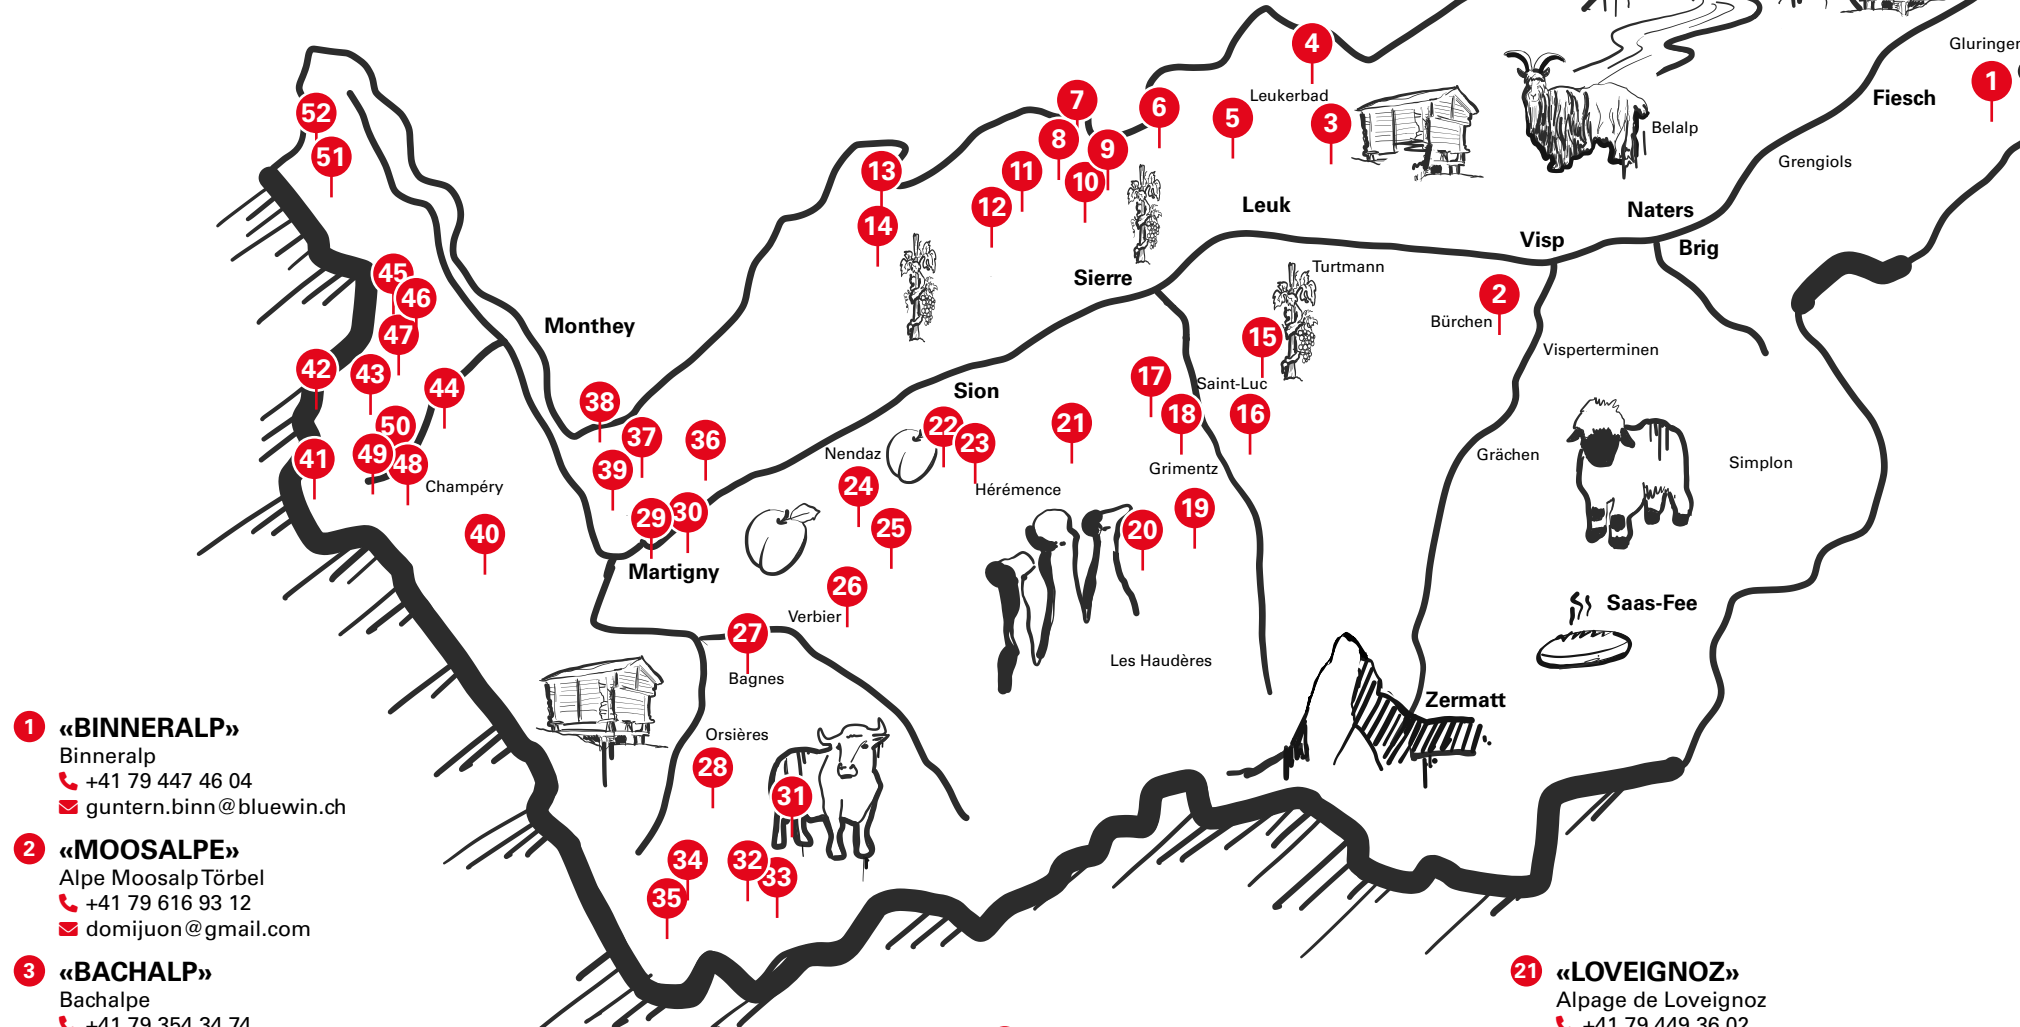

Alpkäsereien im Wallis

Les fromageries d'alpage en Valais

- **1 «BINNERALP»**
  Binneralp
  ☎ +41 79 447 46 04
  ✉ guntern.binn@bluewin.ch
- **2 «MOOSALPE»**
  Alpe Moosalp Törbel
  ☎ +41 79 616 93 12
  ✉ domijuon@gmail.com
- **3 «BACHALP»**
  Bachalpe
  ☎ +41 79 354 34 74
  ✉ alain.zumofen@lonza.com
- **4 «FLUH»**
  Fluhalpe
  ☎ +41 79 643 25 16
  ✉ petrarosky@web.de
  🌐 www.fluhalpe.ch
- **5 «LARSCHY»**
  Alpe Larschy
  ☎ +41 79 370 95 71
  ✉ t.elmiger@pfyngut.ch
  🌐 www.alpelarschi.ch
- **6 «MERDECHON»**
  Alpage de Merdechon
  ☎ +41 79 628 75 61
  ✉ j-rmudry@hotmail.com
- **7 «ERR DE LENS»**
  Alpage Err de Lens
  ☎ +41 78 600 03 18
  ✉ cordonier.pascal@gmail.com
- **8 «MONDRALECHE»**
  Alpage de Mondralèche
  ☎ +41 78 600 03 18
  ✉ cordonier.pascal@gmail.com
- **9 «PÉPINET»**
  Alpage de Pépinet
  ☎ +41 79 202 52 14
  ✉ michelvocat@bluewin.ch

- **10 «CORBYRE»**
  Alpage de Corbyre
  ☎ +41 79 347 03 06
  ✉ alpage.corbyre@gmail.com
  🌐 www.corbyre.ch
- **11 «SERIN»**
  Alpage de Serin
  ☎ +41 79 250 51 86
  ✉ stephane.cotter5@gmail.com
- **12 «TSALAN»**
  Tsalan d'Arbaz
  ☎ +41 78 812 43 92
  ✉ info@alpageetsalan.ch
  🌐 www.alpageetsalan.ch
- **13 «SANETSCH»**
  Alpage de Zanfleuron – Sanetsch
  ☎ +41 78 807 11 62
  ✉ ericrac@netplus.ch
- **14 «POINTET»**
  Alpage de Pointet
  ☎ +41 79 726 34 40
  ✉ domainedesgrandesiles@bluewin.ch
  🌐 www.domainedesgrandesiles.ch/home/alpage-de-pointet

- **15 «ROUAZ»**
  Alpage de Rouaz
  ☎ +41 79 562 52 89
  ✉ alpage.rouaz@gmail.com
  🌐 www.rouaz.ch
- **16 «NAVA»**
  Alpage de Nava
  ☎ +41 78 628 56 59
  ✉ jprevey@netplus.ch
  🌐 www.alpage-de-nava.ch
- **17 «ORZIVAL»**
  Alpage d'Orzival
  ☎ +41 79 / 765 75 77
  ✉ pierre.alain.marin75@gmail.com
  🌐 www.alpageorzival.ch
- **18 «MARAIS»**
  Alpage de Marais & Bendolla
  ☎ +41 79 424 76 75
  ✉ alekubar@bluewin.ch
- **19 «MOIRY»**
  Alpage de Moiry
  ☎ +41 79 206 70 39
  ✉ raphy@lagougra.ch
  🌐 www.alpagemoiry.ch
- **20 «CHEMEUILLE»**
  Alpage de Chemeuille
  ☎ +41 79 213 42 49
  ✉ chevrier@netplus.ch

- **21 «LOVEIGNOZ»**
  Alpage de Loveignoz
  ☎ +41 79 449 36 02
  ✉ lise@loveignoz.com
  🌐 www.loveignoz.com
- **22 «COMBYRE»**
  Alpage de Combyre
  ☎ +41 78 841 95 33
  ✉ yoann.fournier@hotmail.com
  🌐 www.combyre-meinaz.com
- **23 «THYON»**
  Alpage de Thyon
  ☎ +41 79 429 98 93
  ✉ dannydefago@hotmail.com
- **24 «BALAVAUX»**
  Alpage de Balavaux
  ☎ +41 79 267 31 62
  ✉ valeryvouillamoz@gmail.com
- **25 «CHASSOURE»**
  Alpage de Chassoure
  ☎ +41 79 646 23 04
  ✉ edith.rochat@bluewin.ch
- **26 «CHAUX»**
  Alpage de la Chaux
  ☎ +41 79 648 79 64
  ✉ marie-ga@bluewin.ch
- **27 «BAGNES-MILLE»**
  Alpage de Bagnes-Mille
  ☎ +41 79 350 18 52
  ✉ namastegara3@gmail.com